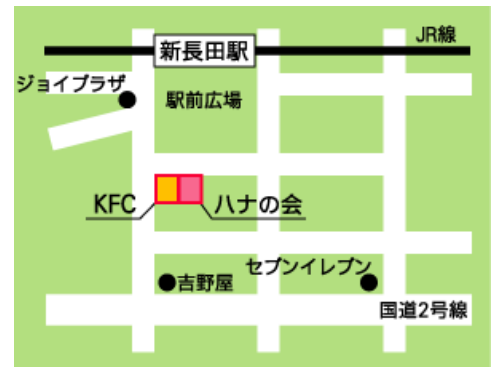

面向在日定居的外国移民孩子的入学前儿童学前班 (Pre-school)

日本の小学校是什么样的地方呢？

一年级都学什么呢？
能不能坐好听课呢？
不会日语也没事吗？

《时间》 2025年1月11日(星期六)~3月22日(星期六)

每周六 10:30~12:00, 共11次

《地点》 多文化儿童支援中心(Moi)

神戸市长田区若松町 4-4-10

Asutakuesut 北栋 502

《招生对象》 4岁以上入学前的在日定居的外国移民孩子

《参加费用》 3000日元(共11次的费用)

《主办·咨询·报名申请》

特定非营利活动法人 神戸定住外国人支援中心 (KFC)

〒653-0038 神戸市长田区若松町 4-4-10

Asutakuesuta 北栋 502

电话：078-612-2402 传真：078-612-3052

E-mail: kfc@social-b.net